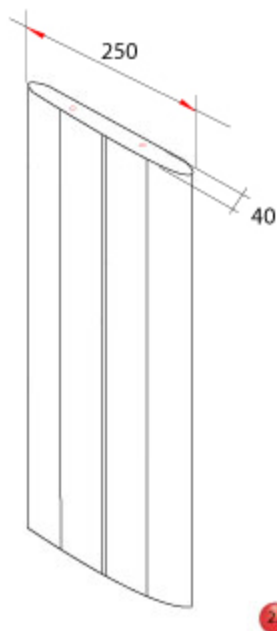

1. Верхняя планка
2. Средний сегмент (внутренняя сторона)
- 2.1. Средний сегмент (внешняя сторона)
3. Нижняя планка
4. Общий вид
5. высота подпятника 10мм + регулировка 20мм

МАТЕРИАЛ - СТАЛЬ

ПОКРЫТИЕ (ЭЛЕКТРОСТАТИЧЕСКОЕ) - ПОРОШКОВОЕ НАПЫЛЕНИЕ

РЕГУЛИРУЮЩИЕ ОПОРЫ		4 ШТ.
ВИНТ ПОЛУОБЕРА КОМБИ М6*25		12 ШТ.
ВИНТ ПОЛУОБЕРА КОМБИ М6*14		4 ШТ.
ВИНТ САМОРЕЗ ПОЛУОБЕРА КОМБИ 4*16		4 ШТ.

ЦВЕТ:
- СЕРЕБРО (ГЛЯНЕЦ)
- ПЕСОЧНОЕ СЕРЕБРО (МАТОВЫЕ)

ЛИСТ	№ ДОКУМЕНТА	ПОДПИСЬ	ДАТА
ИЗМ. №			
ПРОВ.			
ЭКОНТ.			
ИСПОЛ.			
УТВ.			