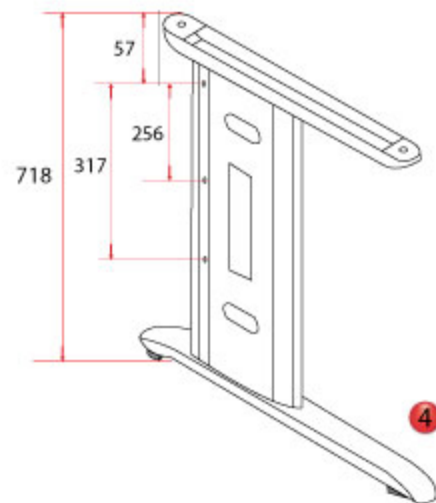

1. Верхняя планка
2. Средний сегмент (внутренняя сторона)
- 2.1. Средний сегмент (внешняя сторона)
3. Нижняя планка
4. Общий вид
5. высота подпятника 10мм + регулировка 20мм

МАТЕРИАЛ - СТАЛЬ

ПОКРЫТИЕ (ЭЛЕКТРОСТАТИЧЕСКОЕ) - ПОРОШКОВОЕ НАПЫЛЕНИЕ

РЕГУЛИРУЮЩИЕ ОПОРЫ		4 ШТ.
ВИНТ ПОЛУОБЕРА КОМБИ М6*25		12 ШТ.
ВИНТ ПОЛУОБЕРА КОМБИ М6*14		4 ШТ.
ВИНТ САМОРЕЗ ПОЛУОБЕРА КОМБИ 4*16		4 ШТ.

ЦВЕТ:
- СЕРЕБРО (ГЛЯНЕЦ)
- ПЕСОЧНОЕ СЕРЕБРО (МАТОВЫЕ)

ЛИСТ	№ ДОКУМЕНТА	ПОДПИСЬ	ДАТА
ИЗМ. №			
ПРОВ.			
ЭКОНТ.			
ИСПОЛ.			
УТВ.			